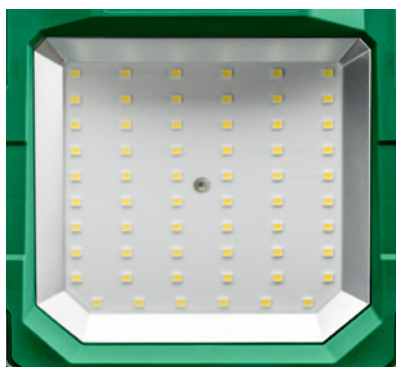

Hoge kwaliteit LED's voor grondige verlichting.